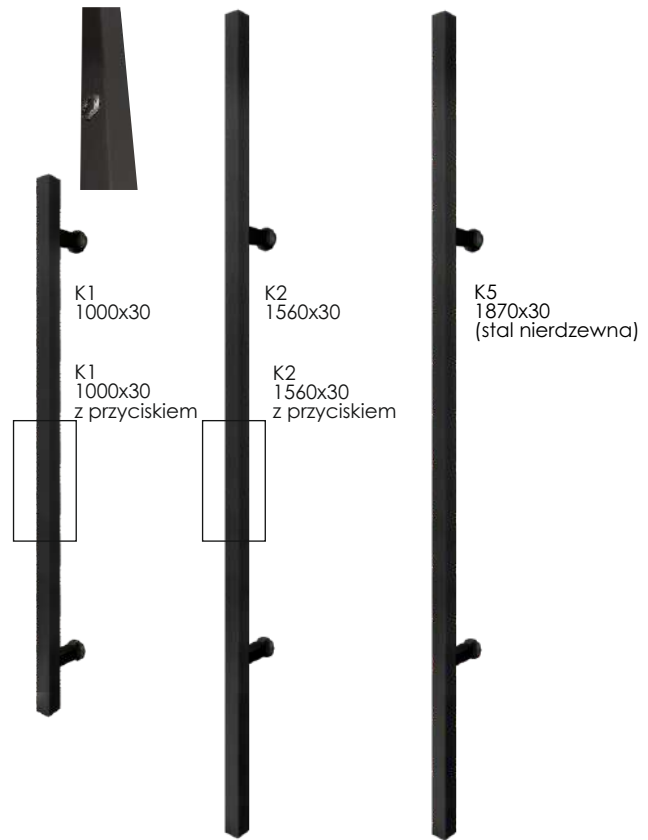

KOLEKCJA POCHWYTÓW PIONOWYCH JEDNOSTRONNYCH z klamką LAMBDA

NOWOŚĆ

Istnieje możliwość zastosowania pochwytów pionowych prostych okrągłych (P1,P2)

Dopłata do wyposażenia podstawowego:

K1 inox (1000 mm)	K2 inox (1560 mm)	K3 inox (320 mm)	K5 inox (1870x30)	K1 czarny (1000 mm)	K2 czarny (1560 mm)	K3 czarny (320 mm)	K5 czarny (1870x30)
485 zł	565 zł	280 zł	705 zł	595 zł	725 zł	—	875 zł
K1 inox z przyciskiem	K2 inox z przyciskiem		K1 czarny z przyciskiem	K2 czarny z przyciskiem			
735 zł	815 zł		845 zł	945 zł			
(wymagany elektrozaczep + zasilacz)			(wymagany elektrozaczep + zasilacz)				

KOLEKCJA POCHWYTÓW WPUSZCZANYCH z klamką LAMBDA

W1 inox / czarny*