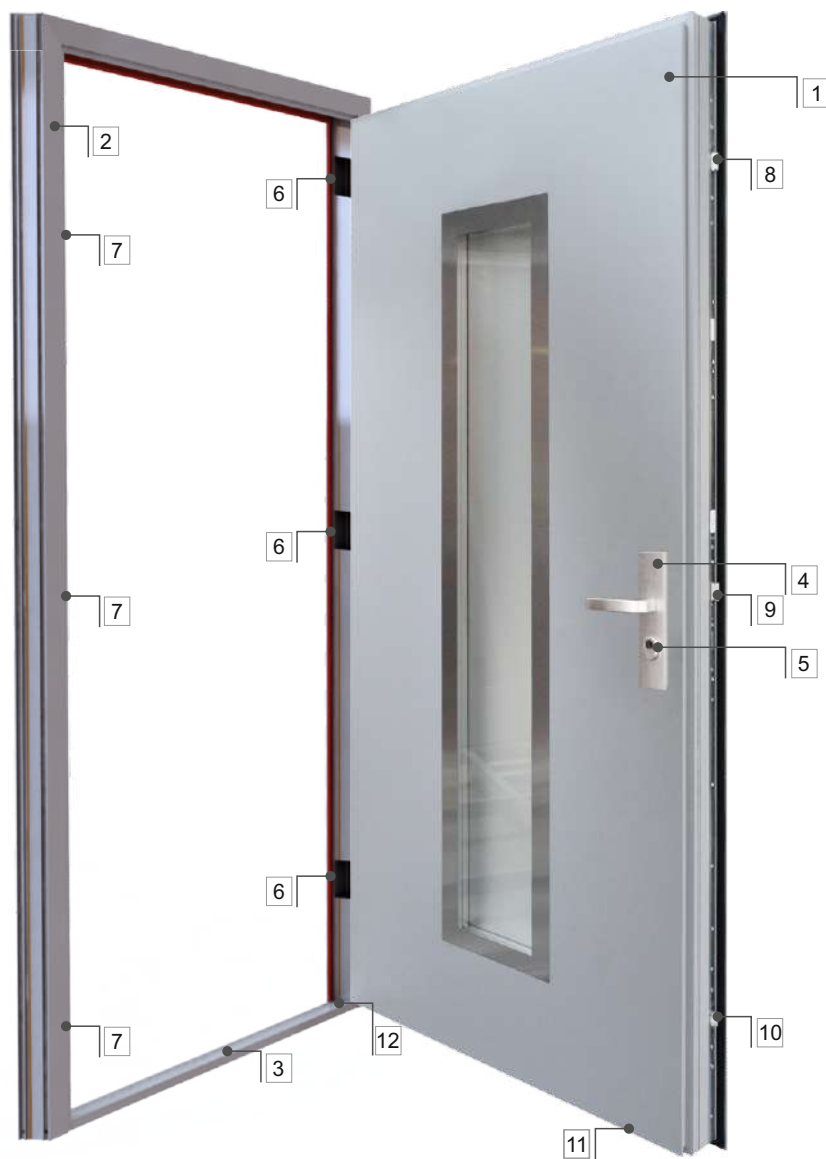

Izolacyjność termiczna **Ud 0,8***

Grubość skrzydła **88 mm**

Wypełnienie: wkład z piany PUR

Spełniają wymogi programu „Czyste powietrze”

WYPOSAŻENIE PODSTAWOWE ZAWARTE W CENIE WP

*Dotyczy drzwi bez przeszklenia.

Podane ceny są cenami netto (+8% lub 23% VAT) za kompletne drzwi (skrzydło, ościeżnica, próg, klamka, wkładka)