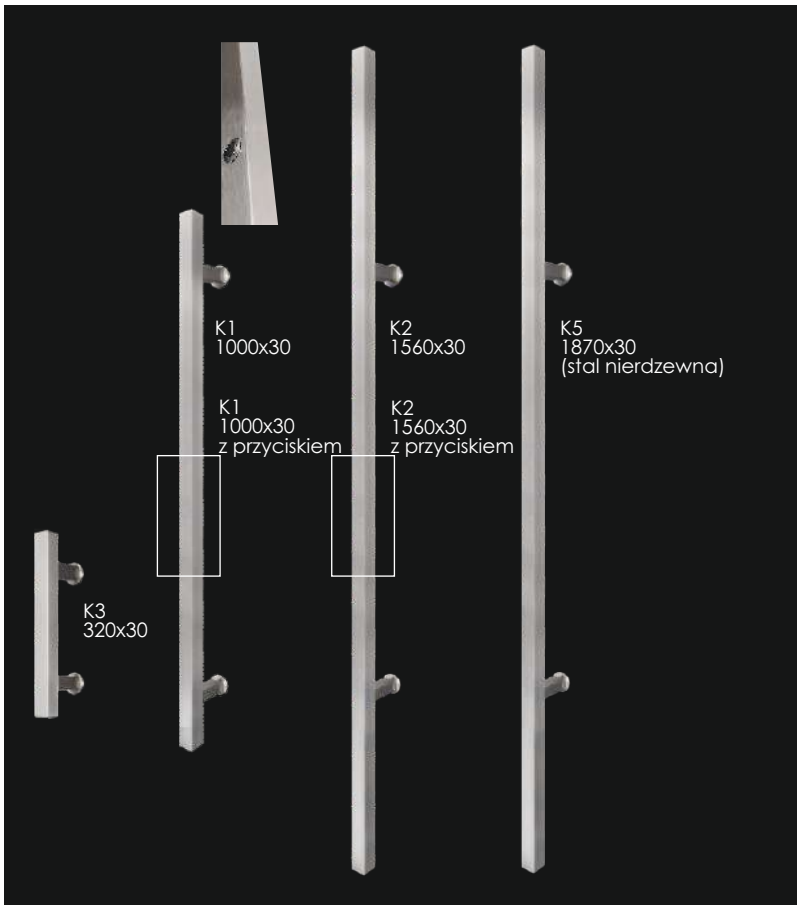

### NAŚWIETLA BOCZNE

Wysokość (mm)	Szerokość (mm)							
	200	300	400	500	600	700	800	
2103	1840 zł	2020 zł	2140 zł	2310 zł	2490 zł	2670 zł	2840 zł	

Dostępne panele pełne i przeszklenia

Panel pełny (w kolorze skrzydła)

Szyba przezroczysta  
dostępna szyba P4\*

Reflex

Lustro weneckie\*

Szyba mleczna  
dostępna szyba P4\*

### BUDOWA DRZWI 88 MODERNO Z NAŚWIETLEM

KOLEKCJA POCHWYTÓW PIONOWYCH JEDNOSTRONNYCH z klamką LAMBDA

**NOWOŚĆ**

Istnieje możliwość zastosowania pochwytów pionowych prostych okrągłych (P1,P2)

Dopłata do wyposażenia podstawowego:

K1 inox (1000 mm)	K2 inox (1560 mm)	K3 inox (320 mm)	K5 inox (1870x30)	K1 czarny (1000 mm)	K2 czarny (1560 mm)	K3 czarny (320 mm)	K5 czarny (1870x30)
<b>485 zł</b>	<b>565 zł</b>	<b>280 zł</b>	<b>705 zł</b>	<b>595 zł</b>	<b>725 zł</b>	—	<b>875 zł</b>
K1 inox z przyciskiem	K2 inox z przyciskiem		K1 czarny z przyciskiem	K2 czarny z przyciskiem			
<b>735 zł</b>	<b>815 zł</b>		<b>845 zł</b>	<b>945 zł</b>			
(wymagany elektrozaczep + zasilacz)			(wymagany elektrozaczep + zasilacz)				