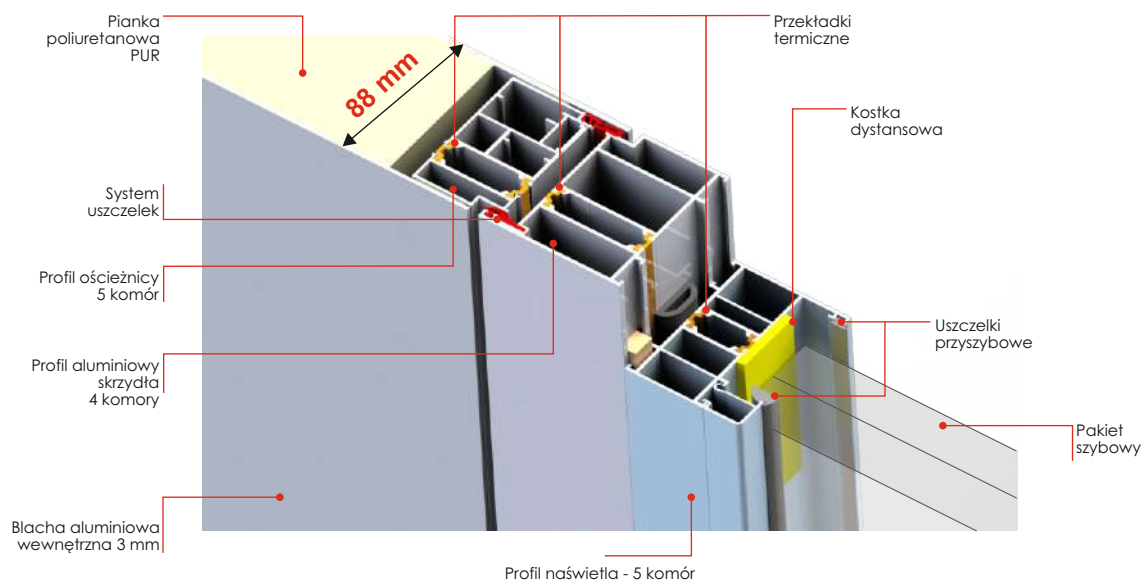

Szyba przezroczysta  
dostępna szyba P4\*

Reflex

Lustro weneckie\*

Szyba mleczna  
dostępna szyba P4\*

### BUDOWA DRZWI 88 MODERNO Z NAŚWIETLEM

KOLEKCJA POCHWYTÓW PIONOWYCH JEDNOSTRONNYCH z klamką LAMBDA

**NOWOŚĆ**

Istnieje możliwość zastosowania pochwytów pionowych prostych okrągłych (P1,P2)

Dopłata do wyposażenia podstawowego: