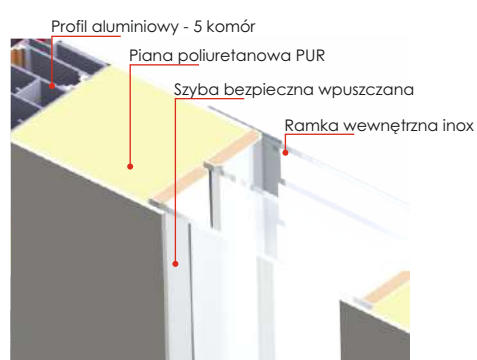

## PRZESZKLENIA

Dwie szyby zewnętrzne, to szyby bezpieczne zapewniające bezpieczeństwo użytkownika (hartowana lub VSG). Na szybie wewnętrznej umieszczona jest dekoracja przeszklenia.

### UWAGA

Zdjęcia przedstawiają przezroczystość pakietów szybowych. Należy pamiętać, że ze względu na technologię produkcji jak i jakość wydruku mogą nieznacznie różnić się od oryginalnego produktu.

Warunkiem koniecznym do uzyskania efektu lustra weneckiego jest odpowiednie natężenie światła, co oznacza, że pomieszczenie za lustrem musi być oświetlone słabiej.

### BUDOWA PAKIETU SZYBY WPUSZCZANEJ

Dotyczy wzorów drzwi: M106, M107, M108, M109, M110, M111

Wzór M100

Strona zewnętrzna

Strona wewnętrzna

Cena za komplet  
**88 MODERNO** 6475 zł

Dostępne szerokości skrzydeł